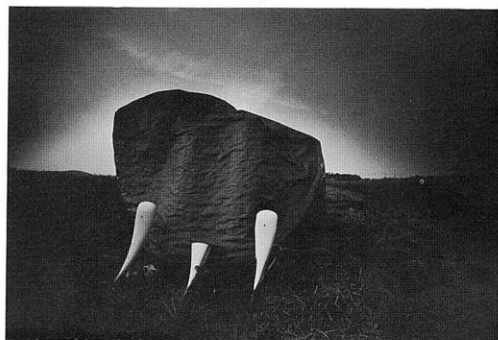

鯉・田村泰弘

象(しょう)・林 敏彦