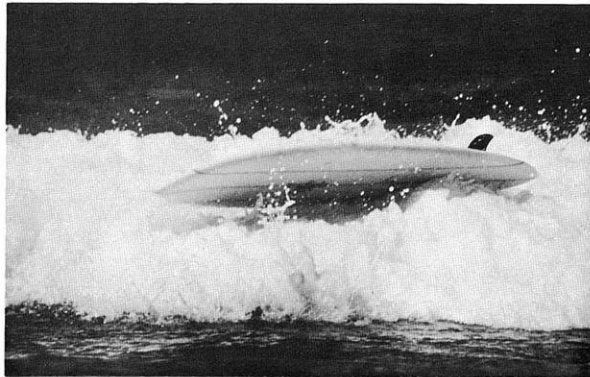

準特選・サーファー・吉崎孝彦

黒いとんぼ・新浜奈穂美

稲妻・佐藤久美子

女子部員・佐治 孝

招待・吉野川慕情・福島正仁

ミドリ・佐治 孝

風・佐治 孝

準特選・夏・尾崎孝幸