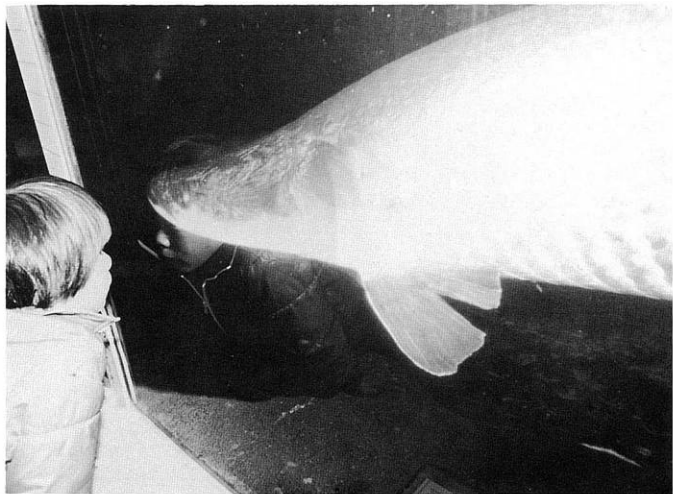

落日の印象・安長 剛

秋立ちぬ(カラー)・見渡良治

準特選・凝視・森賢一