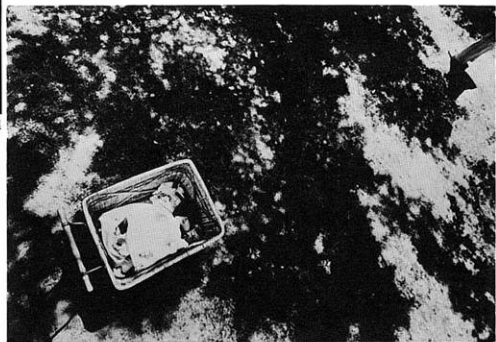

招待・コンポジション・井上光雄

昼寝・井藤光章

朝・青木登四郎

朝の窓辺(カラー)・井藤光章

真夏のポエジー・林 敏彦

準特選・波・林 敏彦

夜のしじま・林 敏彦

倉敷心象・林 敏彦