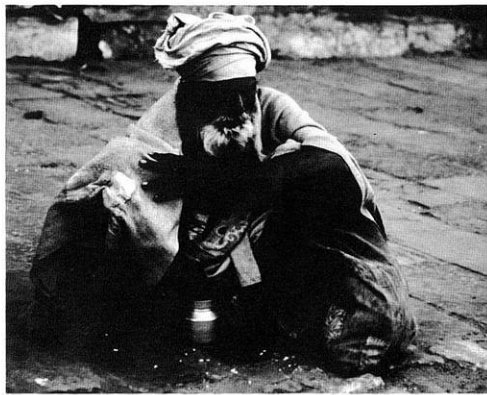

特選・消火・多田晴美

NUDE II・吉田憲介

脚線・多田晴美

霧の朝(カラー)・久米健雄

老(カラー)・久米健雄

夕ぐれの月牙泉(カラー)・久米健雄

砂漠の巡礼者(カラー)・久米健雄

タール砂漠の夕刻(カラー)・久米健雄