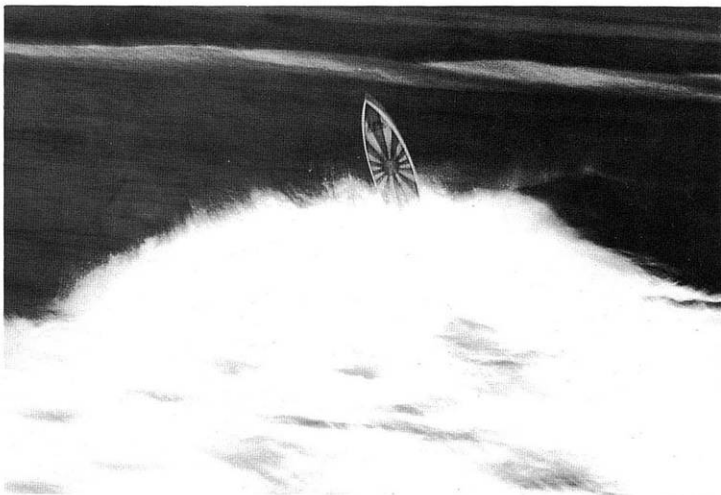

招待・コンポジション・井上光雄

昼寝・井藤光章

朝・青木登四郎

朝の窓辺(カラー)・井藤光章

真夏のポエジー・林 敏彦

準特選・波・林 敏彦

夜のしじま・林 敏彦

倉敷心象・林 敏彦