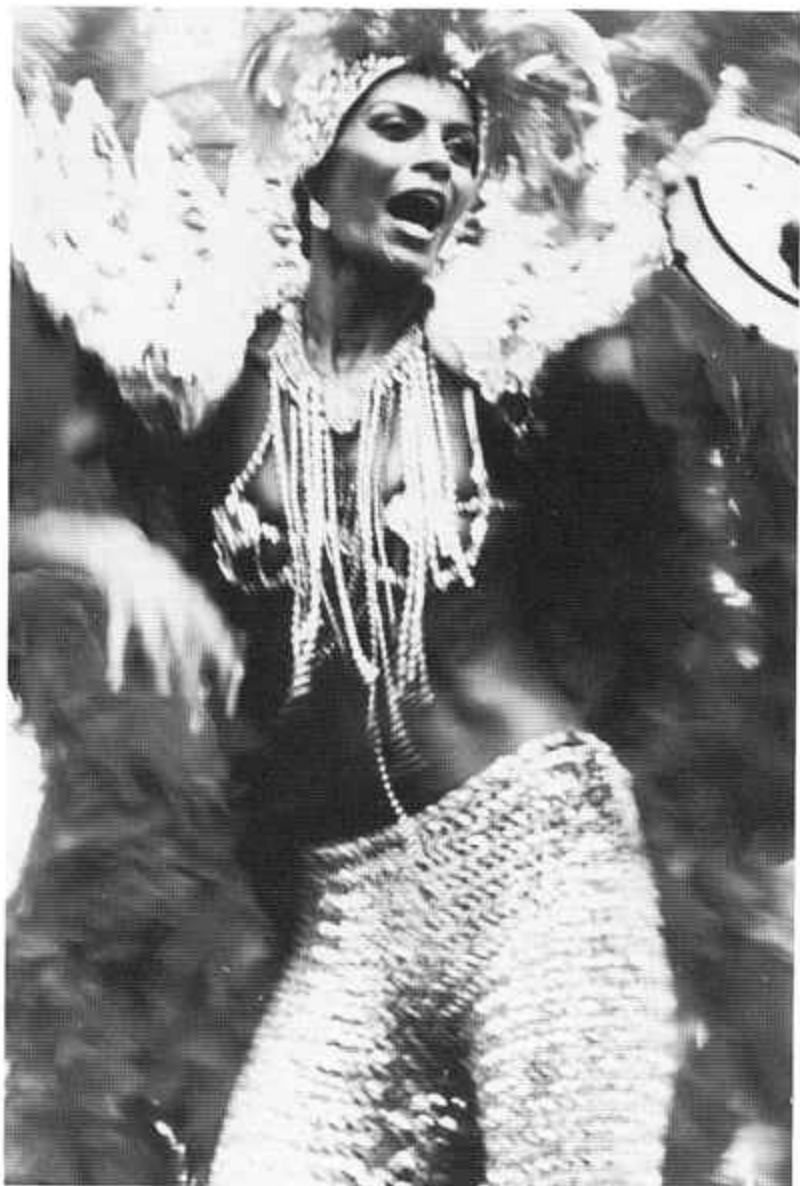

招待・風・笹田敏雄

海鳥(カラー)・志摩時次

午後の日射し・難波義勝

招待・秋さぶる(カラー)・福島正仁

五月・板東敏晴

水滴(カラー)・井内春行

夕刻・岡崎茂春

準特選・ピバサンバ(カラー)・芝 嘉一