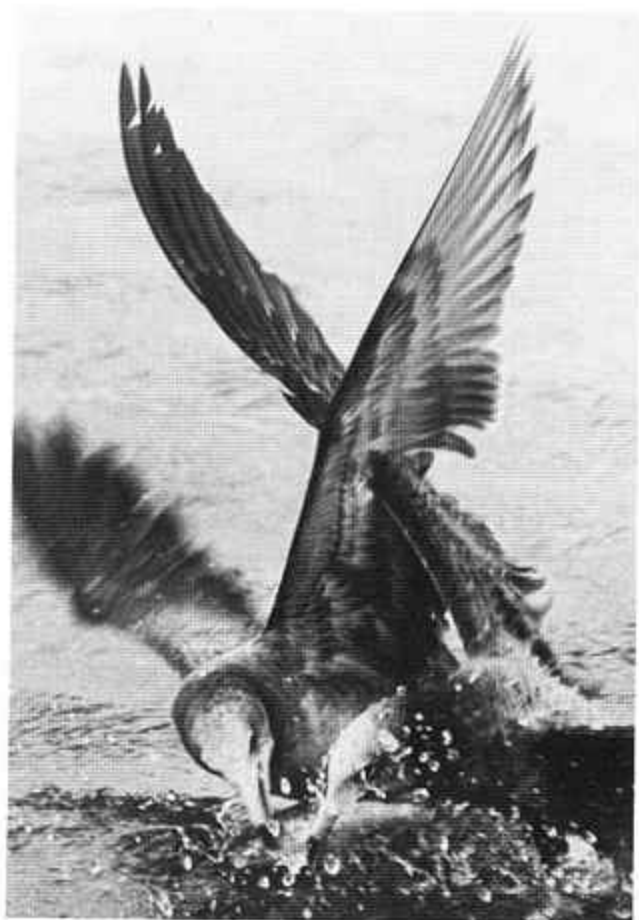

準特選・炎(カラー)・田中昭男

水遊び・田中昭男

コスモス(カラー)・田中昭男

無鑑査・菌 朶(カラー)・森 賢一

童 夢(カラー)・見渡良治

山 羊・尾崎孝幸

猫・尾崎孝幸

争うウミネコ・岩崎英昭