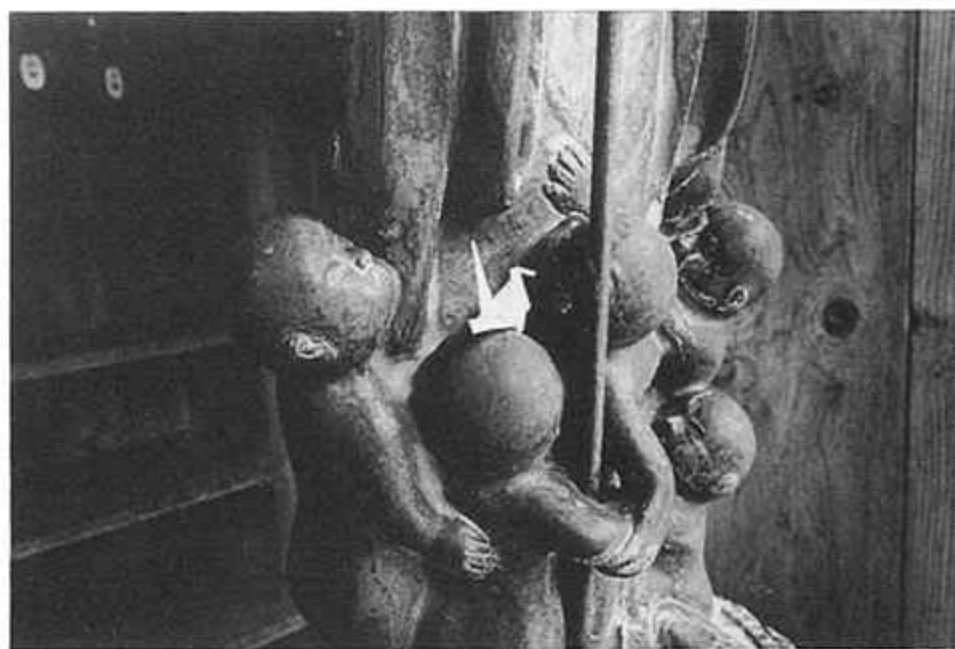

夜明け・船越正文

朝・森住 啓

雨の日・森住 啓

窓・森住 啓

春の宵・森住 啓

舞う・笹本靖夫

ドック・島田昌彦

業法・尾崎利男