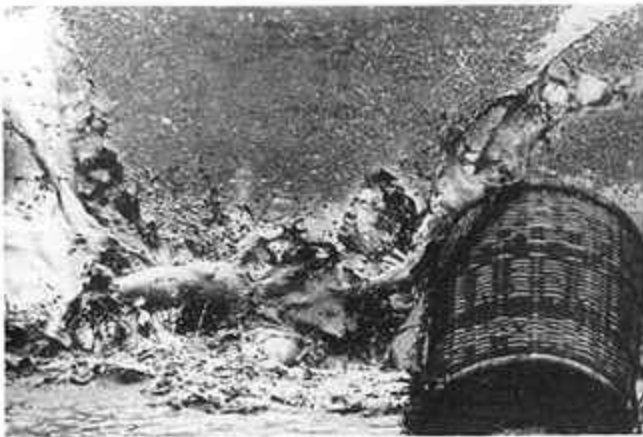

アシカ・楳淵紳哉

準特選 のら犬(A)・中川定典

のら犬(B)・中川定典

とんぼ・増田 寿

招待 オーロラ・増田清次

踊りの宵・増田 寿

泥しぶき・増田 寿

飛翔・佐野辰夫