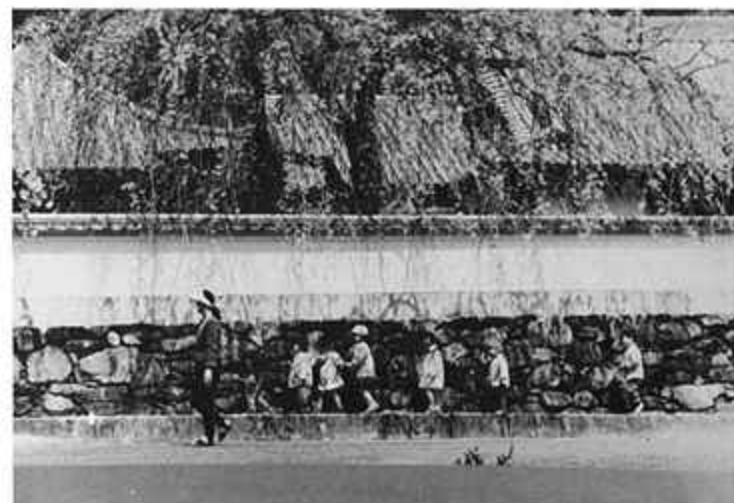

昼さがり・宮城高士

特別出品 沼島めぐれる・福島正仁

プロテクターをしている少女・森川浩司

夕暮れ・佐治利弘

夕闇・佐治利弘

出番・佐治 孝

準特選 道・関口 務

かえり道・新居見萬幸